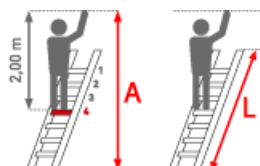

Stufenanzahl	6	8	10	12	14	16	18
Leiterlänge L (m)	1,70	2,20	2,70	3,20	3,70	4,20	4,70
Arbeitshöhe A (m)	2,80	3,30	3,80	4,30	4,80	5,30	5,80
Senkrechte Höhe (m)	1,60	2,05	2,55	3,00	3,50	3,95	4,40
Ausladung (m)	0,60	0,75	0,95	1,10	1,30	1,45	1,60
Artikelnummer	3018206	3018208	3018210	3018212	3018214	3018216	3018218