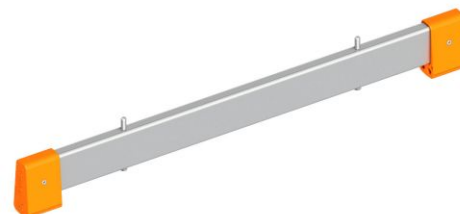

# Layher Leiterntaverse für Combigrip Leiternfuß 1,60m für 1040.014

Art. Nr.: 6492.117

**53,80 €**

~~UVP 70,21 €~~

(inkl. MwSt., zzgl. Versandkosten)

 **SOFORT LIEFERBAR**

**Gewicht:** 3.5 kg

**Material:** Aluminium

**Hersteller:** Layher

**Kategorie:** Zubehör

**Typ:** Traverse

- für noch mehr Standsicherheit
- einfache Montage durch den Combigrip-Leiternfuß

Länge m	1,13	0,89	1,36	0,89	1,13	1,36
Gewicht kg	3,0	3,0	3,0	3,0	3,0	3,0
Passen für	1054.006 - 024 1042.006 - 016	1035.006 - 010	1035.012 - 018 1037.014 - 024	1040.006 - 008	1040.010	1040.012 - 014
Art.Nr.	1016.081	1016.082	1016.084	6492.114	6492.115	6492.116