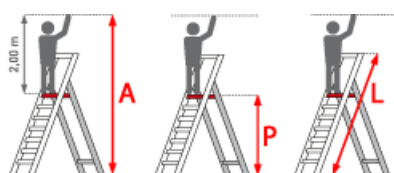

- Premium-Gummifuß sorgt mit mehr Auflagefläche für einen noch sicheren Stand

Stufenanzahl	4	5	6	7	8
Leiterlänge L (m)	2,57	2,82	3,07	3,32	3,57
Arbeitshöhe (m)	2,93	3,17	3,40	3,64	3,87
Plattformhöhe (m)	0,93	1,17	1,40	1,64	1,87
Plattformgröße (m)	0,66x0,57	0,66x0,57	0,66x0,57	0,66x0,57	0,66x0,57
Höhe Ablageschale (m)	1,93	2,17	2,40	2,64	2,87
Leiterbreite (m)	0,70	0,70	0,70	0,70	0,70
Traversenbreite (m)	1,10	1,10	1,35	1,35	1,60
Grundfläche ohne Traverse (m)	1,14x0,70	1,26x0,70	1,38x0,70	1,50x0,70	1,692x0,70
Gewicht (kg)	50,0	92,0	96,0	114,0	118,0
Artikelnummer	3277804	3277805	3277806	3277807	3277808