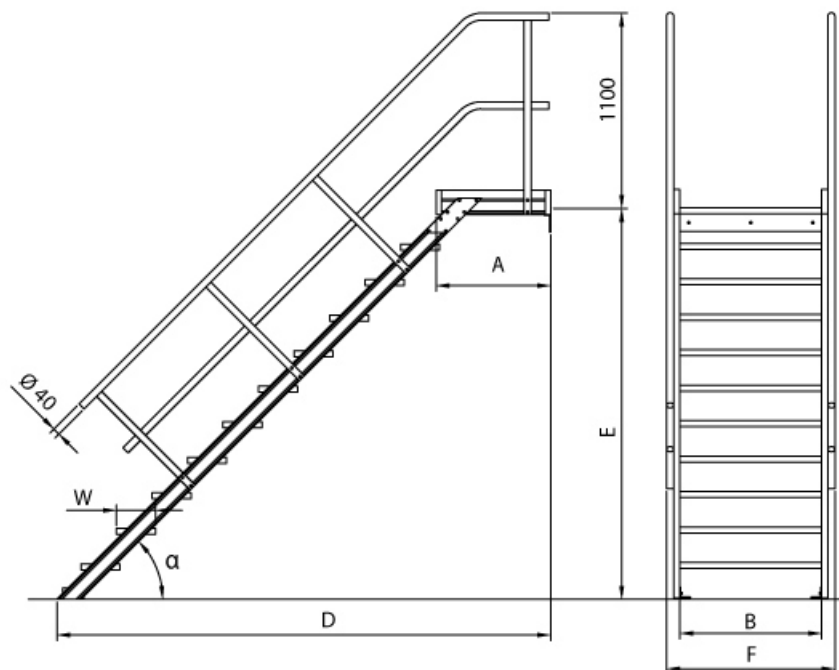

Stufenanzahl	4	5	6	7	8	9	10	11	12	13
Senkrechte Höhe E (m)	1,00	1,25	1,50	1,75	2,00	2,25	2,50	2,75	3,00	3,25
Ausladung D (mm)	1257	1402	1546	1690	1835	1979	2123	2268	2412	2556
Material Alu gerieft - Stufenbreite 600mm										
Artikel-Nr.	5116104	5116105	5116106	5116107	5116108	5116109	5116110	5116111	5116112	5116113
Material Alu gerieft - Stufenbreite 800mm										
Artikel-Nr.	5116204	5116205	5116206	5116207	5116208	5116209	5116210	5116211	5116212	5116213
Material Alu gerieft - Stufenbreite 1000mm										
Artikel-Nr.	5116304	5116305	5116306	5116307	5116308	5116309	5116310	5116311	5116312	5116313
Material Stahl Gitterrost - Stufenbreite 600mm										
Artikel-Nr.	5116404	5116405	5116406	5116407	5116408	5116409	5116410	5116411	5116412	5116413
Material Stahl Gitterrost - Stufenbreite 800mm										
Artikel-Nr.	5116504	5116505	5116506	5116507	5116508	5116509	5116510	5116511	5116512	5116513
Material Stahl Gitterrost - Stufenbreite 1000mm