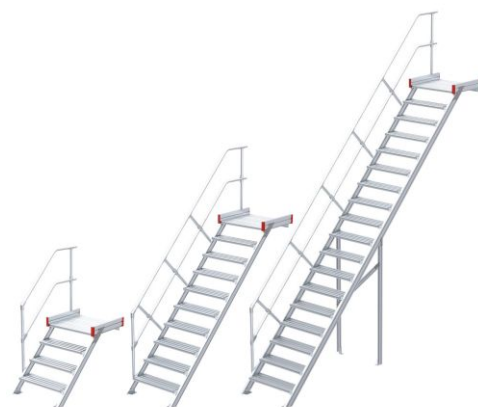

Euroline 511 Podesttreppe 45?? 800mm Stufenbreite 7 Stufen Stahl Gitterrost

Ausladung bis 4,66m

Art. Nr.: E5114507

1.794,25 ???

~~UVP 2.879,80 ???~~

(inkl. MwSt., zzgl. Versandkosten)

✔ SOFORT LIEFERBAR

Hersteller: Euroline	Begehbarkeit: einseitig	Material: Stahl
Sprossen/Stufen: 7	Trittform: Stufen	Teilbarkeit: 1x
Kategorie: Podesttreppe	Plattformlänge: 0,72 m	Plattformbreite: 0,8 m
Ausladung: 2,244 m	Stufenbreite: 800 mm	gpsr_manufacturer_name: Euroline
Senkrechte Höhe: 1,54 m	Lieferzeit: bis zu 10 Werktage Lieferzeit	

- Aluminium-Podesttreppe für das sichere Erreichen von Zwischenböden,-türen. o.ä
- Lieferung mit **einseitigem Geländer (zweites Geländer sowie Stirngeländer gegen Aufpreis)**
- Ab einer Steighöhe von 500mm sowie einem Luftspalt >200mm, zwischen Konstruktion und bauseitigem Objekt, ist gemäß DIN EN ISO 14122 an der entsprechenden Seite ein

- Geländer einzusetzen
- Geländer inkl. Knieleiste
 - Podestgeländer (Höhe 1100mm) inkl. Fuß- und Knieleiste
 - Podesttreppe oben mit Befestigungsschiene und unten mit 2 Befestigungswinkeln unten (2 pro Holm)
 - Podestlänge (A): 720mm;
 - Podest lässt sich mit **Podestverlängerung** um jeweils 240mm bis max. 3120mm verlängern
 - Lieferung in vormontierten Baugruppen
 - Nicht nach DIN 1055 und DIN 18065 (Wohngebäude-Treppen) zugelassen
 - Stufenbreite (B): 600 - 800 - 1000mm
 - Stranggepresste Aluminiumprofile mit hohen Festigkeiten
 - Gesamtbelastung 300kg (höhere Belastung auf Anfrage)
 - Maximale Stufenbelastung 150kg
 - Sonderabmessungen fertigen wir gerne auf Anfrage
 - Die Fertigung erfolgt in Anlehnung an die DIN EN ISO 14122