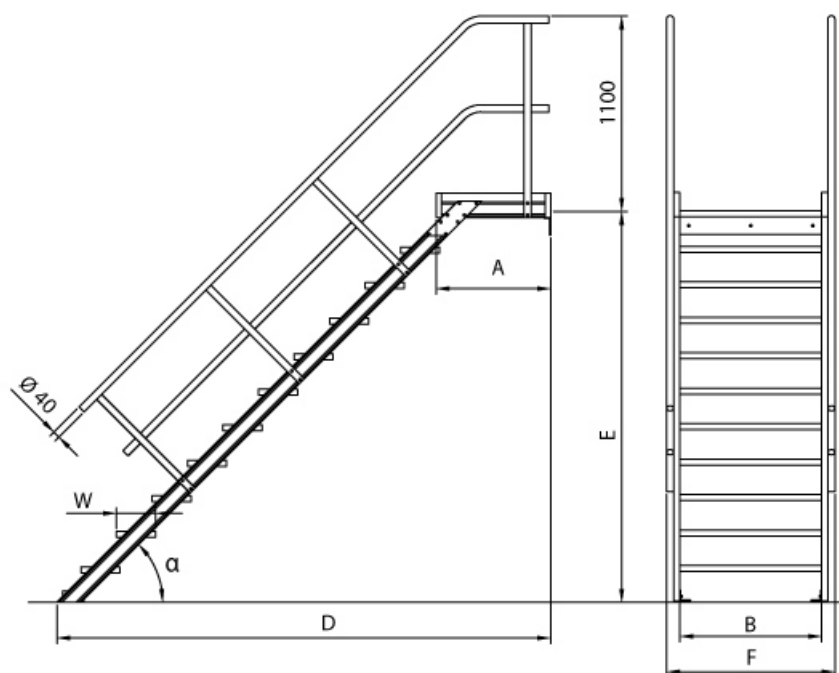

- **Bitte beachten Sie:** Die gewünschte Stufenanzahl erfordert die gleiche Anzahl an Stufenbelag!

Stufenanzahl	4	5	6	7	8	9	10	11	12	13
Senkrechte Höhe E (m)	0,88	1,10	1,32	1,54	1,76	1,98	2,20	2,42	2,64	2,86
Ausladung D (mm)	1584	1804	2024	2244	2464	2684	2904	3124	3344	3564
Material Alu gerieft - Stufenbreite 600mm										
Artikel-Nr.	5114104	5114105	5114106	5114107	5114108	5114109	5114110	5114111	5114112	5114113
Material Alu gerieft - Stufenbreite 800mm										
Artikel-Nr.	5114204	5114205	5114206	5114207	5114208	5114209	5114210	5114211	5114212	5114213
Material Alu gerieft - Stufenbreite 1000mm										
Artikel-Nr.	5114304	5114305	5114306	5114307	5114308	5114309	5114310	5114311	5114312	5114313
Material Stahl Gitterrost - Stufenbreite 600mm										
Artikel-Nr.	5114404	5114405	5114406	5114407	5114408	5114409	5114410	5114411	5114412	5114413
Material Stahl Gitterrost - Stufenbreite 800mm