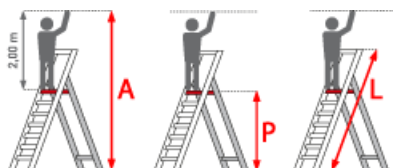

**Begehbarkeit:** einseitig

**Trittform:** Stufen

**Material:** Aluminium

**Teilbarkeit:** 1x

# PREMIUM line

- Stufen mit 80mm waagerechter Auftrittsfläche für sicheren und ermüdungsfreien Stand
- Stufenabstand 250mm
- Große Arbeitsplattform 660x570 mm mit dreiseitigem Plattformgeländer
- Mit schmalen Fahrwerk statt Traverse, mit Ballastierung speziell für den Einsatz in beengten Gegebenheiten
- Beidseitig mit Handlauf
- Große Ablageschale 480x200 mm oben
- Stranggepresste Stufenprofil mit starker Profilierung für verbesserte Rutschhemmung
- Holme aus stranggepressten Aluminiumprofilen mit Sicke für sehr hohe Stabilität
- Rutschfestes Standpodest
- Besonders reißfeste Sicherheitsspanngurte zur zusätzlichen Stabilisation der Leiter ab Größe 6
- 2 zusätzliche Aussteifungen als Spreizsicherung
- Große Ablageschale
- Premium-Gummifuß sorgt mit mehr Auflagefläche für einen noch sicheren Stand