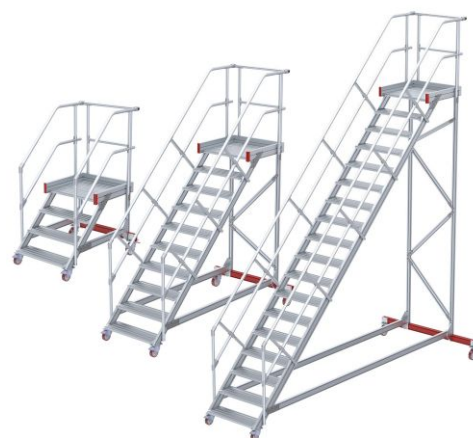

# Euroline 513 Wartungsbohle 45° 800mm Stufenbreite 12 Stufen Stahl Gitterrost

Ausladung bis 4,71m

Art. Nr.: E5134512

## 4.077,80 ???

~~UVP 6.545,00 ???~~

(inkl. MwSt., zzgl. Versandkosten)

✔ SOFORT LIEFERBAR

<b>Kategorie:</b> Wartungsbohle	<b>Trittform:</b> Stufen	<b>Sprossen/Stufen:</b> 12
<b>Teilbarkeit:</b> 1x	<b>Plattformbreite:</b> 0,8 m	<b>Begehbarkeit:</b> einseitig
<b>Plattformlänge:</b> 0,72 m	<b>Material:</b> Stahl	<b>Hersteller:</b> Euroline
<b>Senkrechte Höhe:</b> 2,64 m	<b>gpsr_manufacturer_name:</b> Euroline	<b>Neigung:</b> 45°
<b>Ausladung:</b> 3,394 m	<b>Lieferzeit:</b> bis zu 10 Werktagen Lieferzeit	

- Aluminium-Wartungsbühnen als sicheres und flexibles Arbeitsmittel
- Lieferung mit **einseitigem Geländer (zweites Geländer sowie Stirngeländer gegen Aufpreis)**
- Ab einer Steighöhe von 500mm sowie einem Luftspalt >200mm, zwischen Konstruktion und bauseitigem Objekt, ist gemäß DIN EN ISO 14122 an der entsprechenden Seite ein

- Geländer einzusetzen
- Geländer inkl. Knieleiste
  - Podestgeländer (Höhe 1100mm) inkl. Fuß- und Knieleiste
  - Podestlänge (A): 720mm;
  - 2 Lenkrollen  $\varnothing=125\text{mm}$  mit Festellern am Steigteil
  - 2 Lenkrollen  $\varnothing=160\text{mm}$  mit Festellern am Stützteil
  - Fahrwerk am Stützteil
  - Podest lässt sich mit **Podestverlängerung** um jeweils 240mm bis max. 3120mm verlängern
  - Lieferung in vormontierten Baugruppen
  - Stufenbreite (B): 600 - 800 - 1000mm
  - Stranggepresste Aluminiumprofile mit hohen Festigkeiten
  - Gesamtbelastung 300kg (höhere Belastung auf Anfrage)
  - Maximale Stufenbelastung 150kg
  - Sonderabmessungen fertigen wir gerne auf Anfrage
  - Die Fertigung erfolgt in Anlehnung an die DIN EN ISO 14122