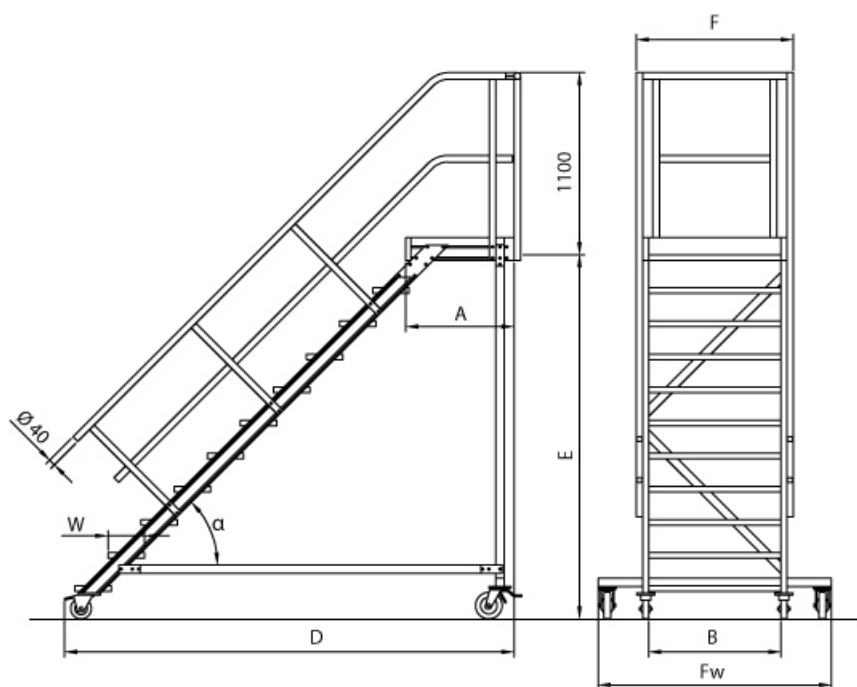

• **Bitte beachten Sie:** Die gewünschte Stufenanzahl erfordert die gleiche Anzahl an Stufenbelag!

Stufenanzahl	4	5	6	7	8	9	10	11	12	13
Senkrechte Höhe E (m)	0,88	1,10	1,32	1,54	1,76	1,98	2,20	2,42	2,64	2,86
Ausladung D (mm)	1634	1854	2074	2294	2514	2734	2954	3174	3394	3614
Fahrwerkbreite Fw (m)	1,00	1,00	1,00	1,40	1,40	1,40	1,60	1,60	1,60	1,60
Material Alu gerieft - Stufenbreite 600mm										
Artikel-Nr.	5134104	5134105	5134106	5134107	5134108	5134109	5134110	5134111	5134112	5134113
Material Alu gerieft - Stufenbreite 800mm										
Artikel-Nr.	5134204	5134205	5134206	5134207	5134208	5134209	5134210	5134211	5134212	5134213
Material Alu gerieft - Stufenbreite 1000mm										
Artikel-Nr.	5134304	5134305	5134306	5134307	5134308	5134309	5134310	5134311	5134312	5134313
Material Stahl Gitterrost - Stufenbreite 600mm