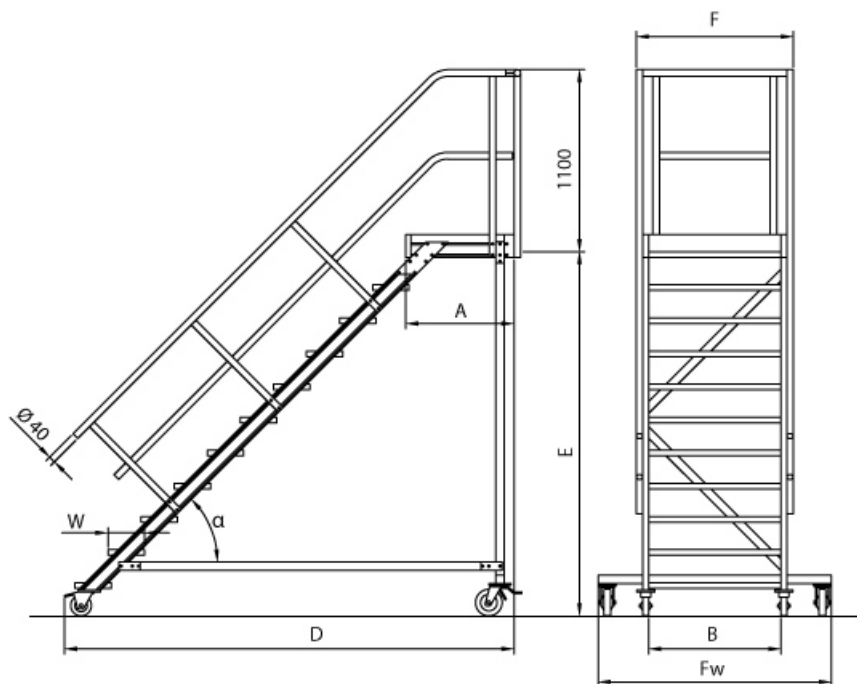

Stufenanzahl	4	5	6	7	8	9	10	11	12	13
Senkrechte Höhe E (m)	0,88	1,10	1,32	1,54	1,76	1,98	2,20	2,42	2,64	2,86
Ausladung D (mm)	1634	1854	2074	2294	2514	2734	2954	3174	3394	3614
Fahrwerkbreite Fw (m)	1,00	1,00	1,00	1,40	1,40	1,40	1,60	1,60	1,60	1,60

Material Alu gerieft - Stufenbreite 600mm

Artikel-Nr.	5134104	5134105	5134106	5134107	5134108	5134109	5134110	5134111	5134112	5134113

Material Alu gerieft - Stufenbreite 800mm

Artikel-Nr.	5134204	5134205	5134206	5134207	5134208	5134209	5134210	5134211	5134212	5134213

Material Alu gerieft - Stufenbreite 1000mm

Artikel-Nr.	5134304	5134305	5134306	5134307	5134308	5134309	5134310	5134311	5134312	5134313

Material Stahl Gitterrost - Stufenbreite 600mm

Artikel-Nr.	5134404	5134405	5134406	5134407	5134408	5134409	5134410	5134411	5134412	5134413

Material Stahl Gitterrost - Stufenbreite 800mm