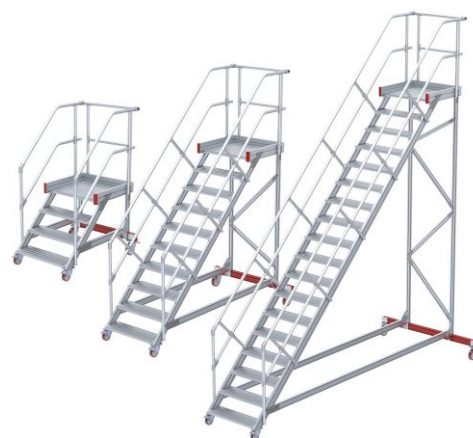

Euroline 513 Wartungsbühne 45° 1000mm Stufenbreite 14 Stufen Stahl Gitterrost

Ausladung bis 4,71m

Art. Nr.: E5134614

4.696,90 ???

UVP 7.538,65 ???

(inkl. MwSt., zzgl. Versandkosten)

✔ SOFORT LIEFERBAR

Hersteller: Euroline	Kategorie: Wartungsbühne	Material: Stahl
Plattformlänge: 0,72 m	Plattformbreite: 1 m	Sprossen/Stufen: 14
Teilbarkeit: 1x	Begehbarkeit: einseitig	Trittform: Stufen
Ausladung: 3,834 m	Neigung: 45°	gpsr_manufacturer_name: Euroline
Senkrechte Höhe: 3,08 m	Lieferzeit: bis zu 10 Werktagelieferzeit	

- Aluminium-Wartungsbühnen als sicheres und flexibles Arbeitsmittel
- Lieferung mit **einseitigem Geländer (zweites Geländer sowie Stirngeländer gegen Aufpreis)**
- Ab einer Steighöhe von 500mm sowie einem Luftspalt >200mm, zwischen Konstruktion und bauseitigem Objekt, ist gemäß DIN EN ISO 14122 an der entsprechenden Seite ein

- Geländer einzusetzen
- Geländer inkl. Knieleiste
 - Podestgeländer (Höhe 1100mm) inkl. Fuß- und Knieleiste
 - Podestlänge (A): 720mm;
 - 2 Lenkrollen $\varnothing=125\text{mm}$ mit Festellern am Steigteil
 - 2 Lenkrollen $\varnothing=160\text{mm}$ mit Festellern am Stützteil
 - Fahrwerk am Stützteil
 - Podest lässt sich mit **Podestverlängerung** um jeweils 240mm bis max. 3120mm verlängern
 - Lieferung in vormontierten Baugruppen
 - Stufenbreite (B): 600 - 800 - 1000mm
 - Stranggepresste Aluminiumprofile mit hohen Festigkeiten
 - Gesamtbelastung 300kg (höhere Belastung auf Anfrage)
 - Maximale Stufenbelastung 150kg
 - Sonderabmessungen fertigen wir gerne auf Anfrage
 - Die Fertigung erfolgt in Anlehnung an die DIN EN ISO 14122

Bitte beachten: als Zubehör erhältlich

- Für **Podestverlängerung**: bitte kaufen Sie zusätzlich Verlängerung je nach Stufenbreite - E511600, E511800 oder E5111000
- Bei **Podestverlängerung**: bitte kaufen Sie zusätzlich **Geländerverlängerung** E512 (bei beidseitigem Geländer doppelt kaufen)
- Bei abweichendem **Stufenbelag**: bitte kaufen Sie zusätzlich den gewünschten Belag (pro Stufe einen Belag)