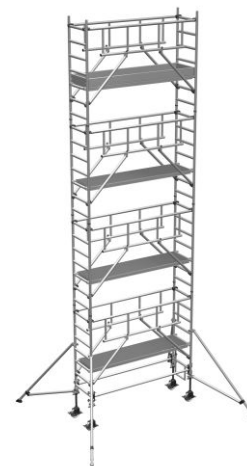

## Zarges Fahrgerüst MultiTower S-PLUS 1T mit Auslegern 2,50m Plattformlänge 9,25m AH

Die fahrbare Gerüstlösung für sicheren und schnellen Aufbau durch vorlaufendes Gelände, zwei Meter Plattformabstand und weniger Einzelteile

Art. Nr.: Z52286

**6.859,15 €**

~~UVP 13.918,72 €~~

(inkl. MwSt., zzgl. Versandkosten)

**LIEFERZEIT: 9 -10 WERKTAGE**

**SOFORT LIEFERBAR**

**Gewicht:** 277.8 kg

**Arbeitshöhe:** 9,25 m

**Hersteller:** Zarges

**Plattformbreite:** 0,75 m

**Gerüsthöhe:** 8,50 m

**Plattformlänge:** 2,50 m

**Standhöhe:** 7,25 m

**Material:** Aluminium

**Kategorie:** Fahrgerüste

**Die fahrbare Gerüstlösung für sicheren und schnellen Aufbau durch vorlaufendes Gelände, zwei Meter Plattformabstand und weniger Einzelteile**

- Gerüsthöhe: 0,75m
- Gerüsthöhe: 1,80m;2,50m;3,00m
- Sicherer und schneller Auf- und Abbau durch vorlaufendes Gelände und Plattform im 2-m-Abstand

- Arbeitshöhen von 3,35m bis max. 13,20m mit Serienteilen aus dem Z600 Programm aufbaubar
- Gerüstgruppe 3 (belastbar bis 200kg/m<sup>2</sup>) nach DIN EN 1004,d.h. je nach Länge der Plattform von 202 kg bis max. 346kg
- Standardmäßige Rollen: spindelbare 200-mm-Lenkrollen für millimetergenauen Höhenausgleich