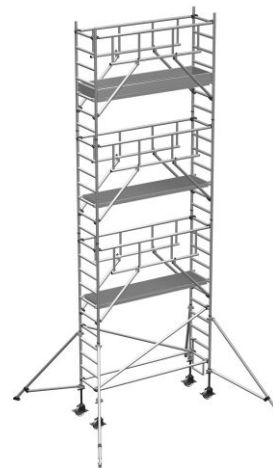

Zarges Fahrgerüst MultiTower S-PLUS 1T mit Auslegern 1,80m Plattformlänge 8,40m AH

Die fahrbare Gerüstlösung für sicheren und schnellen Aufbau durch vorlaufendes Gelände, zwei Meter Plattformabstand und weniger Einzelteile

Art. Nr.: Z52275

5.681,80 €

~~UVP 11.529,67 €~~

(inkl. MwSt., zzgl. Versandkosten)

LIEFERZEIT: 9 -10 WERKTAGE

✔ SOFORT LIEFERBAR

Gewicht: 199.4 kg

Plattformbreite: 0,75 m

Plattformlänge: 1,80 m

Hersteller: Zarges

Kategorie: Fahrgerüste

Arbeitshöhe: 8,40 m

Standhöhe: 6,40 m

Material: Aluminium

Gerüsthöhe: 7,40 m

Die fahrbare Gerüstlösung für sicheren und schnellen Aufbau durch vorlaufendes Gelände, zwei Meter Plattformabstand und weniger Einzelteile

- Gerüsthöhe: 0,75m
- Gerüsthöhe: 1,80m;2,50m;3,00m
- Sicherer und schneller Auf- und Abbau durch vorlaufendes Gelände und Plattform im 2-m-Abstand

- Arbeitshöhen von 3,35m bis max. 13,20m mit Serienteilen aus dem Z600 Programm aufbaubar
- Gerüstgruppe 3 (belastbar bis 200kg/m²) nach DIN EN 1004,d.h. je nach Länge der Plattform von 202 kg bis max. 346kg
- Standardmäßige Rollen: spindelbare 200-mm-Lenkrollen für millimetergenauen Höhenausgleich