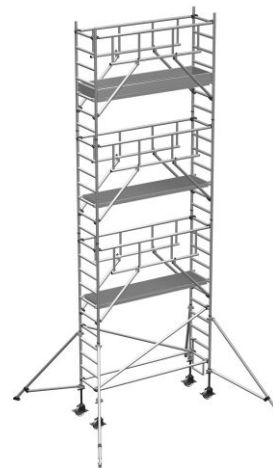

Zarges Fahrgerüst MultiTower S-PLUS 1T mit Auslegern 1,80m Plattformlänge 8,40m AH

Die fahrbare Gerüstlösung für sicheren und schnellen Aufbau durch vorlaufendes Gelände, zwei Meter Plattformabstand und weniger Einzelteile

Art. Nr.: Z52275

5.681,80 €

~~UVP 11.529,67 €~~

(inkl. MwSt., zzgl. Versandkosten)

LIEFERZEIT: 9 -10 WERKTAGE

SOFORT LIEFERBAR

Gewicht: 199.4 kg

Hersteller: Zarges

Kategorie: Fahrgerüste

Arbeitshöhe: 8,40 m

Standhöhe: 6,40 m

Material: Aluminium

Gerüsthöhe: 7,40 m

Plattformbreite: 0,75 m

Plattformlänge: 1,80 m

Die fahrbare Gerüstlösung für sicheren und schnellen Aufbau durch vorlaufendes Gelände, zwei Meter Plattformabstand und weniger Einzelteile

- Gerüsthöhe: 8,40m
- Gerüsthöhe: 7,40m
- Gerüsthöhe: 6,40m
- Gerüstbreite: 0,75m
- Gerüsthöhe: 5,40m
- Gerüstlänge: 1,80m;2,50m;3,00m
- Sicherer und schneller Auf- und Abbau durch vorlaufendes Gelände und Plattform im 2-m-Abstand