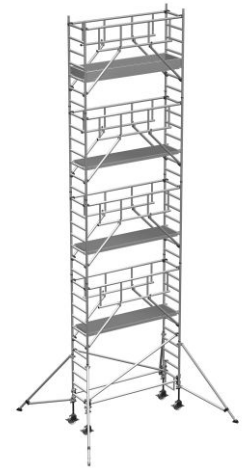

Zarges Fahrgerüst MultiTower S-PLUS 1T mit Auslegern 1,80m Plattformlänge 10,40m AH

Die fahrbare Gerüstlösung für sicheren und schnellen Aufbau durch vorlaufendes Gelände, zwei Meter Plattformabstand und weniger Einzelteile

Art. Nr.: Z52295

6.871,10 €

~~UVP 13.942,99 €~~

(inkl. MwSt., zzgl. Versandkosten)

LIEFERZEIT: 9 -10 WERKTAGE

✔ SOFORT LIEFERBAR

Gewicht: 247.8 kg

Hersteller: Zarges

Standhöhe: 8,40 m

Arbeitshöhe: 10,40 m

Plattformlänge: 1,80 m

Material: Aluminium

Kategorie: Fahrgerüste

Plattformbreite: 0,75 m

Gerüsthöhe: 9,65 m

Die fahrbare Gerüstlösung für sicheren und schnellen Aufbau durch vorlaufendes Gelände, zwei Meter Plattformabstand und weniger Einzelteile

- Gerüsthöhe: 9,65m
- Gerüstlänge: 1,80m;2,50m;3,00m
- Sicherer und schneller Auf- und Abbau durch vorlaufendes Gelände und Plattform im 2-m-Abstand