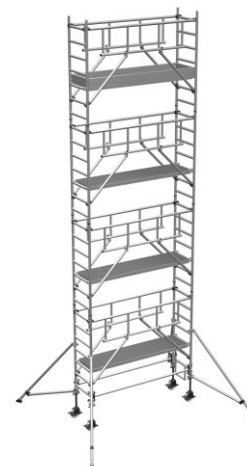

Zarges Fahrgerüst MultiTower S-PLUS 1T mit Auslegern 2,50m Plattformlänge 9,25m AH

Die fahrbare Gerüstlösung für sicheren und schnellen Aufbau durch vorlaufendes Gelände, zwei Meter Plattformabstand und weniger Einzelteile

Art. Nr.: Z52286

6.859,15 €

~~UVP 13.918,72 €~~

(inkl. MwSt., zzgl. Versandkosten)

LIEFERZEIT: 9 -10 WERKTAGE

✔ SOFORT LIEFERBAR

Gewicht: 277.8 kg

Kategorie: Fahrgerüste

Arbeitshöhe: 9,25 m

Hersteller: Zarges

Plattformbreite: 0,75 m

Gerüsthöhe: 8,50 m

Plattformlänge: 2,50 m

Standhöhe: 7,25 m

Material: Aluminium

Die fahrbare Gerüstlösung für sicheren und schnellen Aufbau durch vorlaufendes Gelände, zwei Meter Plattformabstand und weniger Einzelteile

- Gerüsthöhe: 9,25m
- Gerüstbreite: 0,75m
- Gerüsthöhe: 1,80m;2,50m;3,00m
- Sicherer und schneller Auf- und Abbau durch vorlaufendes Gelände und Plattform im 2-m-Abstand

- Arbeitshöhen von 3,35m bis max. 13,20m mit Serienteilen aus dem Z600 Programm aufbaubar
- Gerüstgruppe 3 (belastbar bis 200kg/m²) nach DIN EN 1004,d.h. je nach Länge der Plattform von 202 kg bis max. 346kg
- Standardmäßige Rollen: spindelbare 200-mm-Lenkrollen für millimetergenauen Höhenausgleich