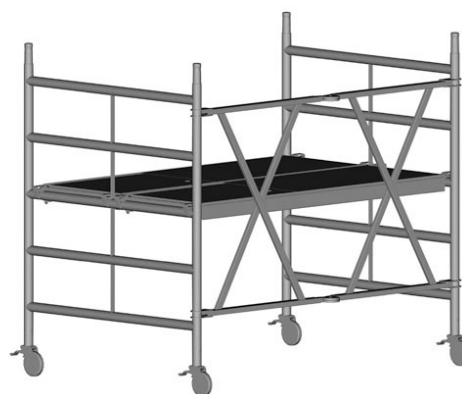

Zarges Kleingerüst CompactMaster 2T doppelte Plattformbreite 2,95m AH (DIN EN 1004:2004)

Praktisches Kleingerüst, bequem zu handhaben

Art. Nr.: Z53400

1.529,20 €

~~UVP 3.103,04 €~~

(inkl. MwSt., zzgl. Versandkosten)

LIEFERZEIT: 9 -10 WERKTAGE

✔ SOFORT LIEFERBAR

Gewicht: 52.8 kg

Begehbarkeit: einseitig	Plattformlänge: 1,80 m	Standhöhe: 0,95 m
Material: Aluminium	Arbeitshöhe: 2,95 m	Gerüsthöhe: 1,65 m
Kategorie: Klappgerüst	Hersteller: Zarges	Plattformbreite: 1,35 m

gpsr_manufacturer_name: Zarges

Der Gerüst-Renner: Kompakte Transportmaße, schneller Auf- und Abbau, modulare Erweiterbarkeit- ideal für den schnellen Einsatz.

- Gerüsthöhe: 0,75m, 1,35m
- Gerüsthöhe: 1,80m
- Erweiterbar bis zu einer Arbeitshöhe von 13,65m, daher bereits im Grundmodul inkl. Plattform mit Durchstiegsklappe ausgerüstet
- Praktisches Kleingerüst, bequem zu handhaben
- Für Innen- und Außenarbeiten in geringen Höhen

- Zum Klappen für den schnellen Auf- und Abbau
- Minimaler Platzbedarf bei Transport und Lagerung
- Klappmaß nur 0,25x0,75x1,50m
- Gerüstgruppe 3 (belastbar bis 200kg/m²) nach DIN EN 1004,d.h. hier mit 202 kg