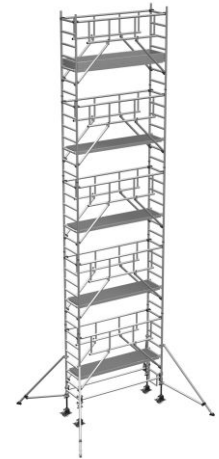

Zarges Fahrgerüst MultiTower S-PLUS 1T mit Auslegern 1,80m Plattformlänge 11,20m AH

Die fahrbare Gerüstlösung für sicheren und schnellen Aufbau durch vorlaufendes Gelände, zwei Meter Plattformabstand und weniger Einzelteile

Art. Nr.: Z52305

7.742,65 €

~~UVP 15.711,57 €~~

(inkl. MwSt., zzgl. Versandkosten)

LIEFERZEIT: 9 -10 WERKTAGE

✔ SOFORT LIEFERBAR

Gewicht: 275.4 kg

gpsr_manufacturer_name: Zarges

Kategorie: Fahrgerüste

Hersteller: Zarges

Material: Aluminium

Plattformbreite: 0,75 m

Die fahrbare Gerüstlösung für sicheren und schnellen Aufbau durch vorlaufendes Gelände, zwei Meter Plattformabstand und weniger Einzelteile

- Gerüstbreite: 0,75m
- Gerüstlänge: 1,80m;2,50m;3,00m
- Sicherer und schneller Auf- und Abbau durch vorlaufendes Gelände und Plattform im 2-m-Abstand
- Arbeitshöhen von 3,35m bis max. 13,20m mit Serienteilen aus dem Z600 Programm aufbaubar