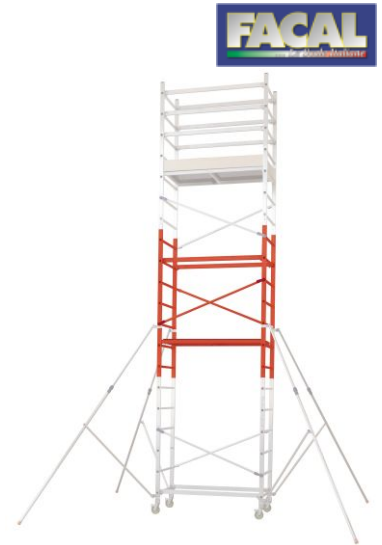

Facal Fahrgerüst ALTO 2 Aufstockung

Art. Nr.: M3

486,95 €

(inkl. MwSt., zzgl. Versandkosten)

 **SOFORT LIEFERBAR****Gewicht:** 35 kg**Material:** Aluminium**Hersteller:** Facal**Kategorie:** Gerüstteil**gpsr_manufacturer_name:** Facal**Typ:** Nachrüstset

Passend für Facal Fahrgerüst ALTO

- Nach DIN EN 1004:1
- 2 Rahmenteile 7 Sprossen
- 2 Diagonalstreben
- 2 Horizontalstreben
- 1 Bühne mit Durchstiegsklappe
- Gewicht 24 kg