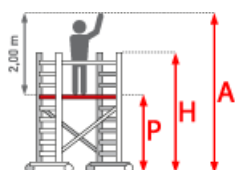

Hersteller: Facal

Arbeitshöhe: 2,84 m

Material: Aluminium

Kategorie: Rollgerüst

Standhöhe: 0,85 m

Gerüsthöhe: 1,96 m

Plattformbreite: 0,57 m

Plattformlänge: 1,50 m

- Gerüst aus Aluminium
- Einfacher Auf- und Abbau
- Die Struktur der Arbeitsbühne besteht aus Aluminium und die Fläche ist aus Holz
- Türgängig auch im aufgebauten Zustand
- Montagezeit: 6 min

- Arbeitshöhe A: 2,84 m
- Gerüsthöhe H: 1,96 m
- Standhöhe P: 0,85 m
- Gerüstbreite: 0,68 m
- Gerüsthöhe: 1,50 m
- Plattformbreite: 0,57 m
- Gewicht: 27,0 kg