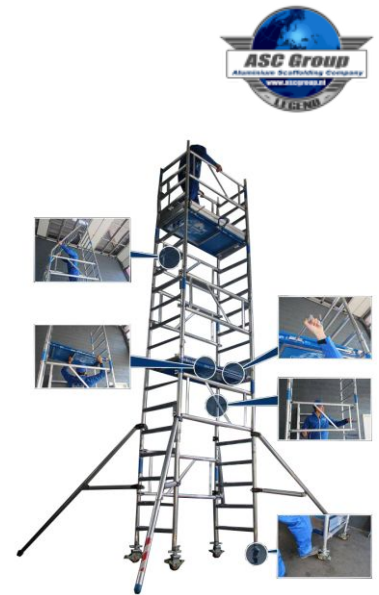

ASC Rollgerüst XXS-Tower

Sehr wenig Stauraum erforderlich durch
kompakte Bauweise

Art. Nr.: 990609397

4.551,45 €

~~UVP 9.846,28 €~~

(inkl. MwSt., zzgl. Versandkosten)

✔ SOFORT LIEFERBAR

Gerüsthöhe: 7,20 m

Plattformlänge: 1,20 m

Arbeitshöhe: 8,20 m

Hersteller: ASC

Plattformbreite: 0,63 m

Kategorie: Rollgerüst

Standhöhe: 6,20 m

Material: Aluminium

gpsr_manufacturer_name: ASC Group

Typ: XS-Tower

Professional Line

Das 1-Mann-Rollgerüst

ASC liefert die schnellste Methode eines sicheren Auf- und Abbaus durch eine Person - Der XXS-Tower!

- Ein revolutionäres, starkes und robustes Konzept mit einem einzigartigen, integrierten Aufhängesystem
- Einfach mit einem Rolling-System zu transportieren
- Mit dem XS-Tower erreichen Sie in 12 Minuten eine sichere Arbeitshöhe von 8,2 Meter
- Von einer Person, sicher und einfach auf- und abzubauen
- Sehr wenig Stauraum erforderlich durch kompakte Bauweise
- Sehr kompakt und benutzerfreundlich
- Hochwertige Aluminiumlegierung und vollends handgefertigte Schweißverbindungen
- Das leichtgewichtige Fast-Clic Bordbrettersystem und blau beschichtete Plattformen erleichtert das Arbeiten
- Der ASC XS-Tower wird standardmäßig mit Industrierädern geliefert (125mm, doppelt gebremst, höhenverstellbar)

Teileliste

Artikelnummer-Set	990609397
Aufbaurahmen 75-28-4	14
Plattform mit Einstiegs Luke 1,2m	3
Doppelte Horizontalstrebe 1,2m	10
Bordbretterset Aluminium klappbar	1
Stabilisator	4
Rad 125mm höhenverstellbar	4
Verriegelungsstift	24