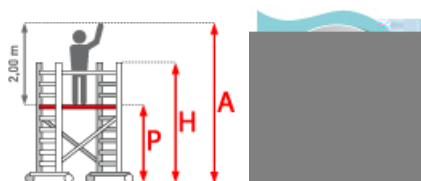

- Fahrgerüst aus Aluminium ausgestattet mit 4 Rollen mit Bremse
- 3 mögliche Arbeitshöhen: 3m, 4,80m oder 6,90m
- 4 große teleskopierbare Ausleger
- Die Diagonalstreben aus Aluminium sind ausgestattet mit Flügel-Hebeln, die sich in den Sprossen-Löchern befestigen lassen
- Die Horizontalstreben sind ausgestattet mit Sicherheits-Haken, die eine maximale Festigkeit gewährleisten
- Sehr einfache Anwendung
- Bühne aus rutschfestem, wasserfestem Melamin Eurodeck-Holz. Ausgestattet mit Durchstiegsklappe
- Faltbares Bordbrett
- Nach DIN EN 1004:1
- Bühne: 68 x 141 cm
- Gerüstbreite: 75 cm
- Gerüsthöhe: 155 cm
- Max. Belastbarkeit: 200 kg

4 teleskopische Ausleger zur Stabilisierung

Element	Grundgerüst	Grundgerüst + 1 Aufstockung	Grundgerüst + 1 und 2 Aufstockung
Arbeitshöhe A (ca. m)	3,00	4,80	6,90
Gerüsthöhe H (m)	2,05	4,10	6,20
Standhöhe P (m)	1,00	2,80	4,90
Gewicht (kg)	27	62	86
Artikelnummer	M1	AL410	AL620