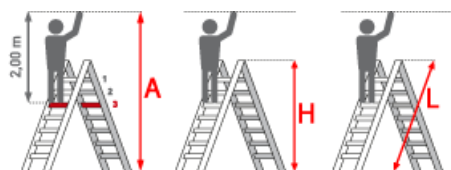

SOFORT LIEFERBAR

Plattformbreite: 0,75 m

Material: Aluminium

Kategorie: faltgerüste

Arbeitshöhe: 2,85 m

Hersteller: Euroline

Gerüsthöhe: 1,85 m

Plattformlänge: 1,80 m

- Platzsparende und stabile Euroline faltgerüste in verschiedenen Varianten
- Klapp- und rollbar
- Alle euroline sind mit fahrgerüste sind mit fahrbalken und auslegern erhältlich
- Euroline fahrgerüste können schnell und ohne werkzeug aufgebaut werden
- Durch eine tragekraft von 200 kg/m² sind hohe sicherheitsreserven vorhanden
- Leichte gerüste mit hoher stabilität
- Euroline fahrgerüste sind durch das baukastensystem jederzeit erweiterbar