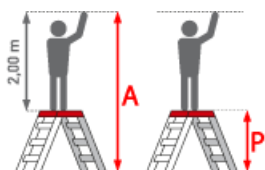

**Plattformlänge:** 0,51 m

**Trittform:** Stufen

**Standhöhe:** 0,60 m

**Teilbarkeit:** 1x

**Kategorie:** Montagetritt

**Arbeitshöhe:** 2,10 m

**Hersteller:** Euroline

**Material:** Aluminium

## PREMIUM line

- Große Standplattform - 510 x 355 mm
- 240mm tiefe Stufen für einen sicheren Auf- und Abstieg
- Komfortabler 45° Steigwinkel
- Stufen aus Aluminium rutschsicher gerieft
- Nutzlast bis 300 kg
- Lieferung erfolgt in vormontierten Baugruppen