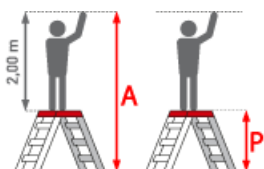

Material: Aluminium	Kategorie: Montagetritt	Trittform: Stufen
Arbeitshöhe: 2,20 m	Teilbarkeit: 1x	Sprossen/Stufen: 1
Standhöhe: 0,20 m	Hersteller: Euroline	

Montagetritt von Euroline.

- Stabile, verschweißte Rohrkonstruktion aus Aluminium
- 240mm tiefe Stufen
- Rutschsichere Fußkappen