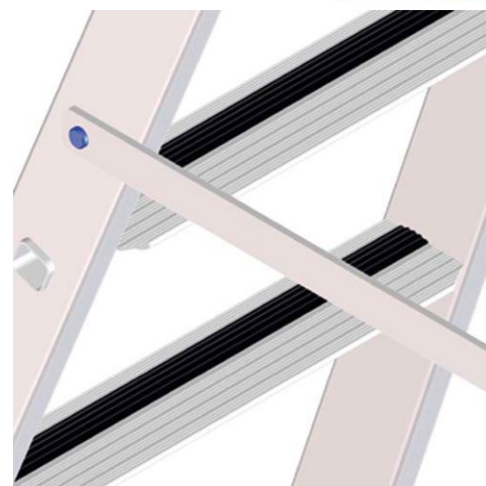

Zarges starre Verbindung für Stehleitern 6-12 Stufen

Art. Nr.: Z8832

**82,50 €****UVP 144,23 €**

(inkl. MwSt., zzgl. Versandkosten)

LIEFERZEIT: 9 -10 WERKTAGE**✔ SOFORT LIEFERBAR****Gewicht:** 0.94 kg**Kategorie:** Zubehör**Hersteller:** Zarges**Ausführung:** SaferStep Leiter**gpsr_manufacturer_name:** Zarges

- Passend für Stehleitern von Zarges
- 2 zusätzliche starre Verbindungen geben Stabilität