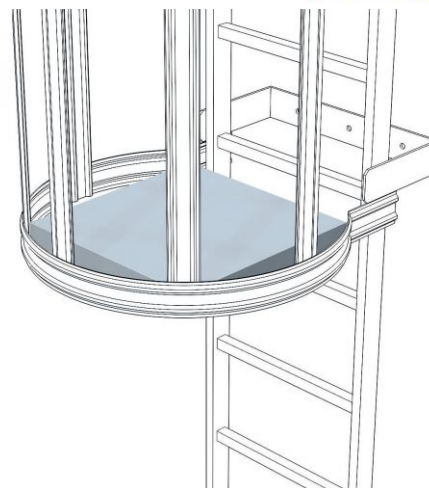

Zarges Zwischenplattform klappbar als Ruheplattform f??r Steigleiter

Art. Nr.: 742-OX

ab 377,75 ???

(inkl. MwSt., zzgl. Versandkosten)

SOFORT LIEFERBAR

Typ: Plattformen

Hinweis

Als seitliche Ein- bzw. Ausstiege aus der Steigleiter. Links sowie rechts von der Steigleiter einsetzbar.

Als Ruheplattform bei einz??gigen Steigleitern mit R??ckenschutzkorb ??ber 10,0m bzw. 6,0m (an Maschinen) mit Sondergenehmigung einzusetzen.

- Klappbar
- beliebig nachtr??glich einzubauen

Material	Stahl verzinkt	Edelstahl
Gewicht	50,0kg	60,0kg
Artikel	43255	44255