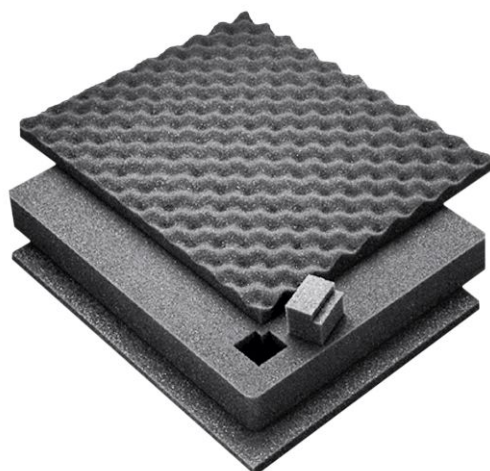

Zarges Würfelschaumset

Art. Nr.: 1461-OX

ab 83,70 €

(inkl. MwSt., zzgl. Versandkosten)

 SOFORT LIEFERBAR

Hersteller: Zarges

Kategorie: Zubehör

Typ: Würfelschaum

Vorgestanzte Weichschaumeinlagen aus offenzelligem PU-Schaum.

- Die schnelle und einfache Lösung für Einzelstücke oder Kleinserien.
- Formanpassung ohne Werkzeug möglich
- Zwei unterschiedliche Plattenstärken im Set
 - Deckeleinsatz Noppenschaum 30 mm
 - Bodenschaum 10 mm
- Noppenschaum für Deckel selbstklebend ausgestattet.

Passend zu	41810	41811, 40678, 40564, 40702, 40703, 40877	41812	41813	41814	41815
Innenmaß (BxHxT, mm)	516 x 350 x 159	550 x 350 x 380	750 x 350 x 380	750 x 450 x 310	750 x 635 x 410	910 x 350 x 380
Bestell-Nr.	43848	43854	43850	43851	43852	43853