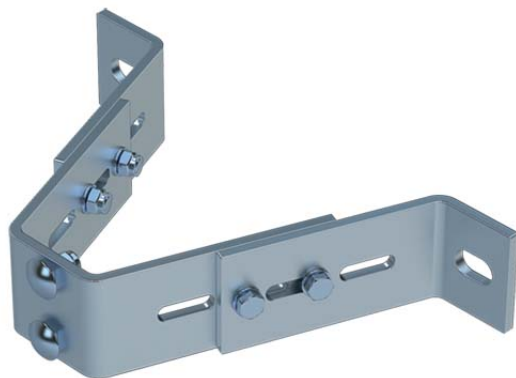

Zarges Wandhalter verstellbar

Art. Nr.: 88-OX

ab 59,20 ???

(inkl. MwSt., zzgl. Versandkosten)

SOFORT LIEFERBAR

Kategorie: Zubeh??r

Hersteller: Zarges

Typ: Wandhalter

gpsr_manufacturer_name: Zarges

- Verstellbar f??r Wandabstand von 120 mm bis 180 mm
- Passend f??r Steigschutzschiene und Einholmleiter
- Wandhalter sind in Abst??nden von maximal 1,12 m erforderlich

Material	Stahl, verzinkt	Edelstahl
Gewicht (kg)	1,6	1,6
Bestell-Nr.	47538	47558

Hinweis

Empfehlung: Wenn die Platzverh??ltnisse vor Ort den Einsatz von Leitern in doppelholmiger Ausf??hrung nicht zulassen, k??nnen auch sogenannte Einholmleitern eingesetzt werden, bei denen das Steigschutzsystem gleichzeitig den Leiterholm (mittig angeordnet) bildet.