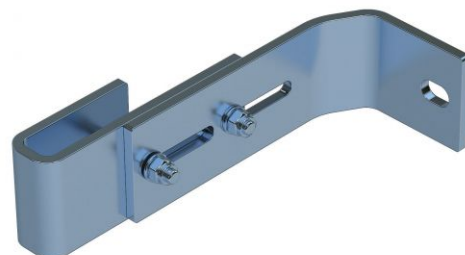

Zarges Wandhalter verstellbar 150-190mm Edelstahl

für Schachtleitern, Edelstahl V4A

Art. Nr.: Z47315

73,90 €

~~UVP 129,23 €~~

(inkl. MwSt., zzgl. Versandkosten)

SOFORT LIEFERBAR

Gewicht: 2.66 kg

Hersteller: Zarges

Kategorie: Schachtleiter

Material: Edelstahl

Typ: Wandhalter

- Verstellbar
- für Wandabstand 150-190mm
- 1 Satz = 2 Stück

Material	Edelstahl
Für Holme (mm)	50 x 20
Passend für	V4A-Leiter
Gewicht (kg)	0,9
Bestell-Nr.	47315

Hinweis

Für Leitern mit 4-9 Sprossen sind 2 Sätze Wandhalter, für Leitern mit 10-15 Sprossen 3 Sätze Wandhalter, für Leitern mit 16-24 Sprossen 5 Sätze Wandhalter erforderlich.

1 Satz = 2 Stück (rechts/links). Befestigungsmaterial (Dübel etc.) ist nicht im Lieferumfang enthalten.