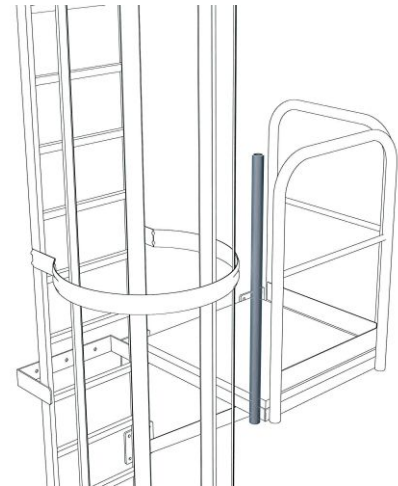

## Zarges Verbindungsstütze 1.200mm für Steigleitern Edelstahl

Art. Nr.: Z44320

**235,25 €**~~UVP 445,54 €~~

(inkl. MwSt., zzgl. Versandkosten)

**LIEFERZEIT: 9 -10 WERKTAGE** **SOFORT LIEFERBAR****Gewicht:** 4 kg**Material:** Edelstahl**Hersteller:** Zarges**Kategorie:** Steigleiter Zubehör**Typ:** Podeste

Zur Minimierung der Lücke zwischen Podestgeländer und Rückenschutzkorb.

- Gewicht: 1,0kg