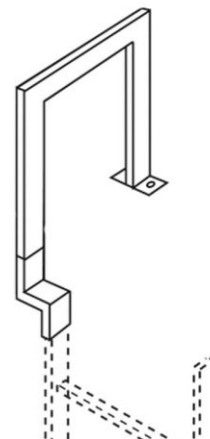

Zarges Übersteigbügel Stahl 500 mm Tiefe

Art. Nr.: Z47226

**176,45 €**~~UVP 334,15 €~~

(inkl. MwSt., zzgl. Versandkosten)

SOFORT LIEFERBAR

Gewicht: 4.2 kg**Hersteller:** Zarges**Material:** Stahl**Kategorie:** Zubehör**gpsr_manufacturer_name:** Zarges**Typ:** Einstieghilfe, ortsfest

- Mit versetzter Verbindungshülse (1 Stück) und angeschweißter Bodenplatte
- Höhe: ca. 1.100 mm
- Lichte Durchgangsbreite wird um 200 mm verbreitert

Material	Stahl, verzinkt	Stahl, verzinkt	Edelstahl	Edelstahl
Für Leiter-Material	Stahl, verzinkt	Stahl, verzinkt	Edelstahl	Edelstahl
Tiefe (mm) L	250	500	250	500
Gewicht (kg)	3,0	4,2	3,0	4,2
Bestell-Nr	47243	47226	47244	47227