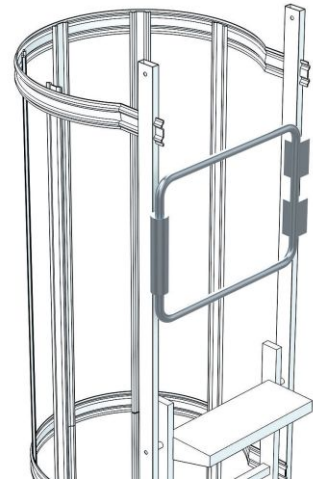

## Zarges Sicherungsschranke in B??gelform mit integrierter Steigschutzschiene

Art. Nr.: 746-OX

**ab 459,20 ???**

(inkl. MwSt., zzgl. Versandkosten)

✔ SOFORT LIEFERBAR

**Kategorie:** Steigleiter

**Typ:** Sicherungsschranke

### Notwendiges Zubeh??r: Ausstiegsholme, gerade

- Selbstschlie??end durch verdeckt liegende Federmechanik
- mit vormontierter Steigschutzschiene
- Zwei selbst verriegelnde Zu- und Ausgangssperren
- Gewicht: 10kg

Ein Ausstiegstritt zur Verbreiterung der obersten Sprosse wird empfohlen.