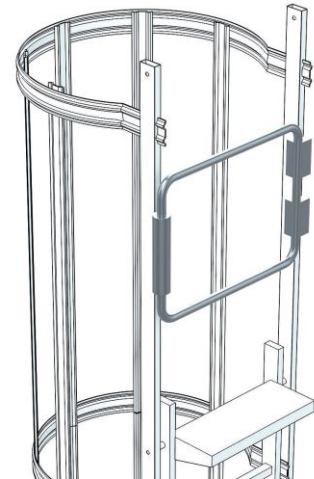

Zarges Sicherungsschranke in B??gelform mit integrierter Steigschutzschiene Edelstahl

Art. Nr.: Z44495

1.446,80 ???

~~UVP 2.763,18 ???~~

(inkl. MwSt., zzgl. Versandkosten)

LIEFERZEIT: 9 -10 WERKTAGE

✔ SOFORT LIEFERBAR

Gewicht: 10 kg

Kategorie: Steigleiter

Hersteller: Zarges

Material: Edelstahl

gpsr_manufacturer_name: Zarges

Typ: Sicherungsschranke

Notwendiges Zubeh??r: Ausstiegsholme, gerade

- Selbstschlie??end durch verdeckt liegende Federmechanik
- mit vormontierter Steigschutzschiene
- Zwei selbst verriegelnde Zu- und Ausgangssperren
- Gewicht: 10kg

Ein Ausstiegstritt zur Verbreiterung der obersten Sprosse wird empfohlen.