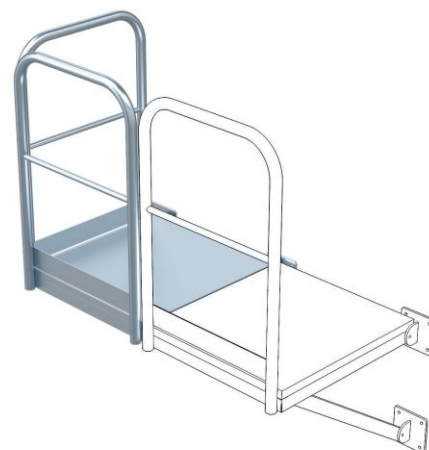

Zarges Grundpodest für Steigleiter

Art. Nr.: 748-OX

ab 689,15 €

(inkl. MwSt., zzgl. Versandkosten)

SOFORT LIEFERBAR

Hersteller: Zarges

Kategorie: Steigleiter Zubehör

Typ: Podeste

gpsr_manufacturer_name: Zarges

Hinweis

Als seitliche Ein- bzw. Ausstiege aus der Steigleiter. Links sowie rechts von der Steigleiter einsetzbar.

- Gitterrostbelag mit zwei Anbaukonsolen
- Geländer an einer Längs- und Stirnseite
- Flächenlast: 3,5kN/m²
- Einzellast: 1,5kN

Größe (BxT)	800x860mm	940x1.000mm
Gewicht	75,0kg	86,0kg
Stahl verzinkt	43270	43275
Edelstahl	44270	44325