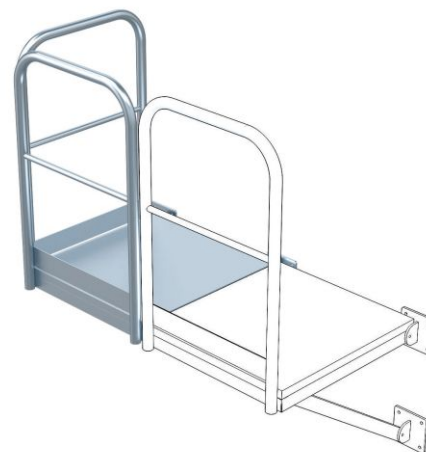

Zarges Grundpodest für Steigleiter 940x1.000mm Stahl verzinkt

Art. Nr.: Z43275

**857,30 €**~~UVP 1.623,64 €~~

(inkl. MwSt., zzgl. Versandkosten)

LIEFERZEIT: 9 -10 WERKTAGE **SOFORT LIEFERBAR****Gewicht:** 86 kg**Hersteller:** Zarges**Kategorie:** Steigleiter Zubehör**Material:** Stahl verzinkt**Typ:** Podeste

Hinweis

Als seitliche Ein- bzw. Ausstiege aus der Steigleiter. Links sowie rechts von der Steigleiter einsetzbar.

- Gitterrostbelag mit zwei Anbaukonsolen
- Geländer an einer Längs- und Stirnseite
- Flächenlast: 3,5kN/m²
- Einzellast: 1,5kN

Größe (BxT)	800x860mm	940x1.000mm
Gewicht	75,0kg	86,0kg
Stahl verzinkt	43270	43275
Edelstahl	44270	44325