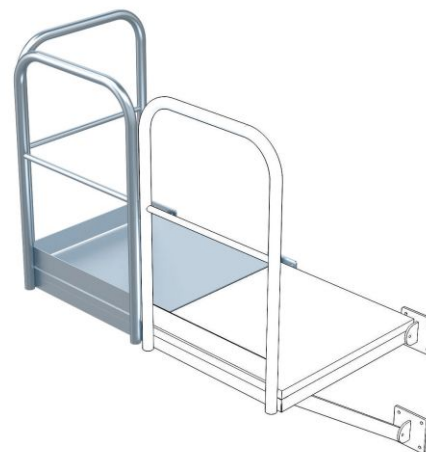

Zarges Grundpodest für Steigleiter 940x1.000mm Edelstahl

Art. Nr.: Z44270

**2.899,60 €**~~UVP 5.537,78 €~~

(inkl. MwSt., zzgl. Versandkosten)

LIEFERZEIT: 9 -10 WERKTAGE **SOFORT LIEFERBAR****Gewicht:** 75 kg**Material:** Edelstahl**Kategorie:** Steigleiter Zubehör**Hersteller:** Zarges**gpsr_manufacturer_name:** Zarges**Typ:** Podeste

Hinweis

Als seitliche Ein- bzw. Ausstiege aus der Steigleiter. Links sowie rechts von der Steigleiter einsetzbar.

- Gitterrostbelag mit zwei Anbaukonsolen
- Geländer an einer Längs- und Stirnseite
- Flächenlast: 3,5kN/m²
- Einzellast: 1,5kN

Größe (BxT)	800x860mm	940x1.000mm
Gewicht	75,0kg	86,0kg
Stahl verzinkt	43270	43275
Edelstahl	44270	44325