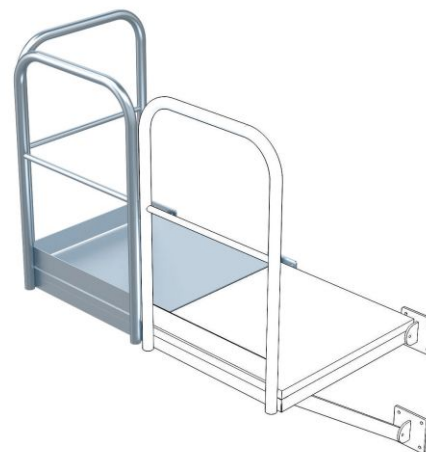

Zarges Grundpodest für Steigleiter 800x860mm Edelstahl

Art. Nr.: Z44325

**3.233,05 €**~~UVP 6.174,67 €~~

(inkl. MwSt., zzgl. Versandkosten)

LIEFERZEIT: 9 -10 WERKTAGE **SOFORT LIEFERBAR****Gewicht:** 86 kg**Hersteller:** Zarges**Kategorie:** Steigleiter Zubehör**Material:** Edelstahl**Typ:** Podeste**gpsr_manufacturer_name:** Zarges

Hinweis

Als seitliche Ein- bzw. Ausstiege aus der Steigleiter. Links sowie rechts von der Steigleiter einsetzbar.

- Gitterrostbelag mit zwei Anbaukonsolen
- Geländer an einer Längs- und Stirnseite
- Flächenlast: 3,5kN/m²
- Einzellast: 1,5kN

Größe (BxT)	800x860mm	940x1.000mm
Gewicht	75,0kg	86,0kg
Stahl verzinkt	43270	43275
Edelstahl	44270	44325