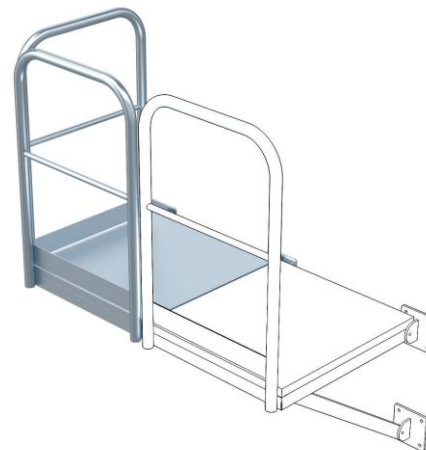

Zarges Grundpodest für Steigleiter 800x600mm Stahl verzinkt

Art. Nr.: Z43270

**689,15 €**~~UVP 1.305,19 €~~

(inkl. MwSt., zzgl. Versandkosten)

LIEFERZEIT: 9 -10 WERKTAGE **SOFORT LIEFERBAR****Gewicht:** 75 kg**Material:** Stahl verzinkt **Hersteller:** Zarges**Kategorie:** Steigleiter Zubehör**Typ:** Podeste**gpsr_manufacturer_name:** Zarges

Hinweis

Als seitliche Ein- bzw. Ausstiege aus der Steigleiter. Links sowie rechts von der Steigleiter einsetzbar.

- Gitterrostbelag mit zwei Anbaukonsolen
- Geländer an einer Längs- und Stirnseite
- Flächenlast: 3,5kN/m²
- Einzellast: 1,5kN

| | | |
|----------------|--------------|-------------|
| Größe (BxT) | 800x860mm | 940x1.000mm |
| Gewicht | 75,0kg | 86,0kg |
| Stahl verzinkt | 43270 | 43275 |
| Edelstahl | 44270 | 44325 |