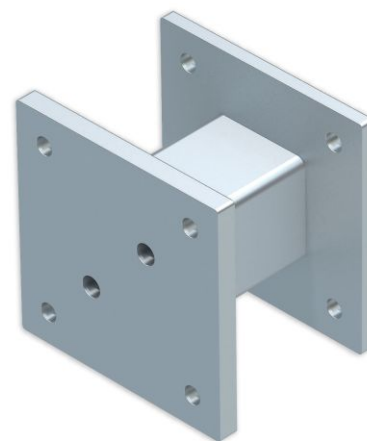

Zarges Distanzsegment 160mm Edelstahl

Art. Nr.: Z44281

**335,50 €**~~UVP 635,46 €~~

(inkl. MwSt., zzgl. Versandkosten)

LIEFERZEIT: 9 -10 WERKTAGE **SOFORT LIEFERBAR****Gewicht:** 9 kg**Material:** Edelstahl**Kategorie:** Steigleiter Zubehör**Hersteller:** Zarges**gpsr_manufacturer_name:** Zarges**Typ:** Podeste

- Für Grund- und Erweiterungspodeste
- zur Überbrückung von Wäredämmung
- Passend zu Podestplatten der Standardpodeste

Tiefe	140mm	160mm
Gewicht	8,0kg	9,0kg
Stahl verzinkt	43280	43281
Edelstahl	44280	44281