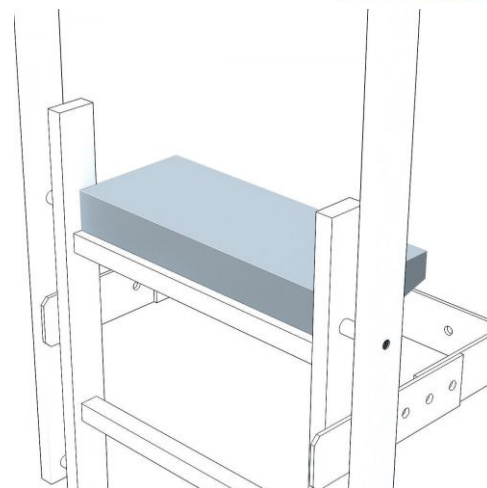

Zarges Ausstiegstritt Edelstahl 520mm Breite, 150mm Tiefe

Art. Nr.: Z44254

330,25 ???

~~UVP 625,46 ???~~

(inkl. MwSt., zzgl. Versandkosten)

SOFORT LIEFERBAR

Gewicht: 2.8 kg

Material: Edelstahl

Typ: Ausstiegstritte

- Zur Verbreiterung der obersten Sprosse
- Stufenbreite: 520mm

Tiefe	150mm	150mm	150mm	200mm
Gewicht	1,4kg	2,8kg	2,8kg	4,4kg
Material	Aluminium eloxiert	Aluminium natur	Stahl verzinkt	Edelstahl
Artikel	40945	43284	44254	43285