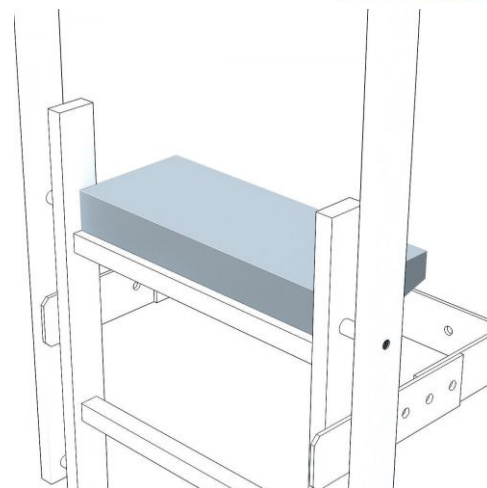

# Zarges Ausstiegstritt Edelstahl 520mm Breite, 150mm Tiefe

Art. Nr.: Z44254

**330,25 ???**

~~UVP 625,46 ???~~

(inkl. MwSt., zzgl. Versandkosten)

**SOFORT LIEFERBAR**

**Gewicht:** 2.8 kg

**Material:** Edelstahl

**Typ:** Ausstiegstritte

- Zur Verbreiterung der obersten Sprosse
- Stufenbreite: 520mm

Tiefe	150mm	150mm	150mm	200mm
Gewicht	1,4kg	2,8kg	2,8kg	4,4kg
Material	Aluminium eloxiert	Aluminium natur	Stahl verzinkt	Edelstahl
Artikel	40945	43284	<b>44254</b>	43285