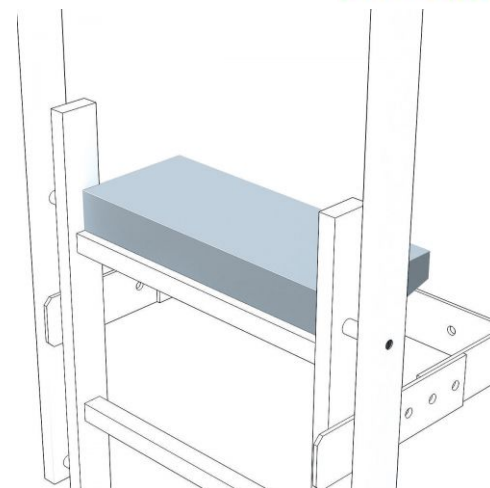

Zarges Ausstiegstritt Aluminium 520mm Breite, 150mm Tiefe

Art. Nr.: Z40945

120,90 ???

~~UVP 211,34 ???~~

(inkl. MwSt., zzgl. Versandkosten)

SOFORT LIEFERBAR

Gewicht: 1.4 kg

Material: Aluminium

gpsr_manufacturer_name: Zarges

Typ: Ausstiegstritte

- Zur Verbreiterung der obersten Sprosse
- Stufenbreite: 520mm

| | | | | |
|----------|--------------------|-----------------|----------------|-----------|
| Tiefe | 150mm | 150mm | 150mm | 200mm |
| Gewicht | 1,4kg | 2,8kg | 2,8kg | 4,4kg |
| Material | Aluminium eloxiert | Aluminium natur | Stahl verzinkt | Edelstahl |
| Artikel | 40945 | 43284 | 44254 | 43285 |