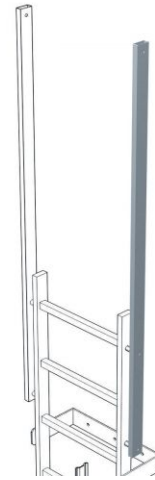

Zarges Ausstiegsholm gerade Stahl 60x25mm

Art. Nr.: Z43243

49,40 €

~~UVP 86,39 €~~

(inkl. MwSt., zzgl. Versandkosten)

SOFORT LIEFERBAR

Gewicht: 4.7 kg

Kategorie: Steigleiter

Hersteller: Zarges

Material: Stahl verzinkt

gpsr_manufacturer_name: Zarges

Typ: Ausstiegsholme

Hinweis:

Standardmäßig werden pro Ein-/Ausstieg zwei Holme/Geländer benötigt. Preise pro Holm/Geländer.

- Abmessung Holm: 60mmx25mm
- Gesamtlänge: 1.700mm
- Nutzlänge: 1.370mm
- Gewicht: 4,7kg