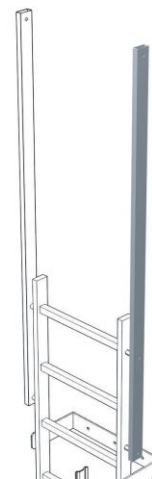

## Zarges Ausstiegsholm gerade Stahl 60x25mm

Art. Nr.: Z43243

**49,40 €**

~~UVP 86,39 €~~

(inkl. MwSt., zzgl. Versandkosten)

SOFORT LIEFERBAR

**Gewicht:** 4.7 kg

**Material:** Stahl verzinkt

**Hersteller:** Zarges

**Kategorie:** Steigleiter

**Typ:** Ausstiegsholme

Hinweis:

Standardmäßig werden pro Ein-/Ausstieg zwei Holme/Geländer benötigt. Preise pro Holm/Geländer.

- Abmessung Holm: 60mmx25mm
- Gesamtlänge: 1.700mm
- Nutzlänge: 1.370mm
- Gewicht: 4,7kg