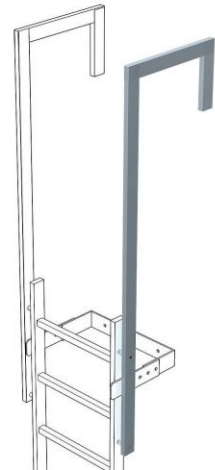

Zarges Ausstiegsholm abgewinkelt 60x25mm

Art. Nr.: 731-OX

ab 87,40 €

(inkl. MwSt., zzgl. Versandkosten)

 SOFORT LIEFERBAR

gpsr_manufacturer_name: Zarges

Typ: Ausstiegsholme

Hinweis:

Standardmäßig werden pro Ein-/Ausstieg zwei Holme/Geländer benötigt. Preise pro Holm/Geländer.

- Abmessung Holm: 60mmx25mm
- Gesamtlänge: 1.700mm
- Ausladung: 500mm
- Nutzlänge: 1.380mm
- Gewicht: 7,0kg