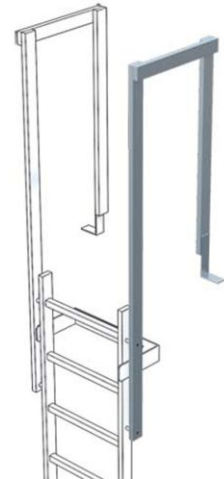

## Zarges Ausstiegsgeländer 60x25mm

Art. Nr.: 735-OX

**ab 92,30 €**

(inkl. MwSt., zzgl. Versandkosten)

✔ SOFORT LIEFERBAR

**Typ:** Ausstiegsgeländer

**gpsr\_manufacturer\_name:** Zarges

Hinweis:

Standardmäßig werden pro Ein-/Ausstieg zwei Holme/Geländer benötigt. Preise pro Holm/Geländer.

- Abmessung Holm: 60mmx25mm
- Länge: ca. 1.380mm mit Bodenwinkel
- Gewicht: 4,6kg

**Nur in Kombination mit Ausstiegsholm gerade (Bestell-Nr. 43243 oder 44243) verwendbar!**