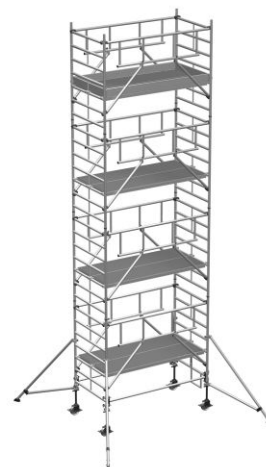

Zarges Fahrgerüst MultiTower S-PLUS 2T mit Auslegern, doppelte Plattformbreite 2,50m Plattformlänge 9,25m AH

Arbeitshöhe bis 13,20m

Art. Nr.: Z52486

8.817,95 €

~~UVP 17.893,55 €~~

(inkl. MwSt., zzgl. Versandkosten)

LIEFERZEIT: 9 -10 WERKTAGE

✔ SOFORT LIEFERBAR

Gewicht: 375.6 kg

Plattformlänge: 2,50 m	Standhöhe: 7,25 m	Hersteller: Zarges
Kategorie: Fahrgerüste	Gerüsthöhe: 8,50 m	Arbeitshöhe: 9,25 m
Material: Aluminium	Plattformbreite: 1,35 m	gpsr_manufacturer_name: Zarges

**Maximale Arbeitsfläche, sicherer und schneller Aufbau durch vorlaufendes
Geländer, zwei Meter Plattformabstand und weniger Einzelteile**

- Gerüstbreite: 1,35m
- Gerüstlänge: 1,80m; 2,50m; 3,00m
- Sicherer und schneller Auf- und Abbau durch vorlaufendes Geländer und Plattform im 2-m-Abstand
- Arbeitshöhen von 3,35m bis max. 13,20m mit Serienteilen aus dem Z600 Programm aufbaubar