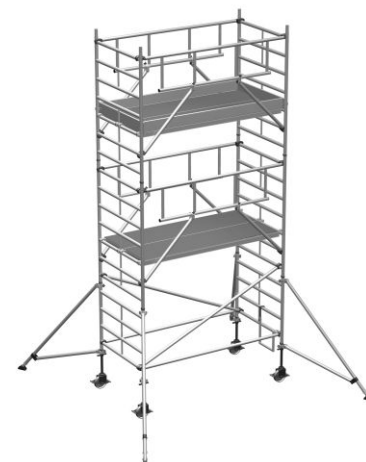

Zarges Fahrgerüst MultiTower S-PLUS 2T mit Auslegern, doppelte Plattformbreite 2,50m Plattformlänge 6,45m AH

Arbeitshöhe bis 13,20m

Art. Nr.: Z52456

5.875,00 €

~~UVP 11.921,66 €~~

(inkl. MwSt., zzgl. Versandkosten)

LIEFERZEIT: 9 -10 WERKTAGE

✔ SOFORT LIEFERBAR

Gewicht: 236.2 kg

Material: Aluminium

Gerüsthöhe: 5,70 m

Plattformbreite: 1,35 m

Standhöhe: 4,45 m

Plattformlänge: 2,50 m

Kategorie: Fahrgerüste

Hersteller: Zarges

Arbeitshöhe: 6,45 m

gpsr_manufacturer_name: Zarges

Maximale Arbeitsfläche, sicherer und schneller Aufbau durch vorlaufendes Gelände, zwei Meter Plattformabstand und weniger Einzelteile

- Gerüstbreite: 1,35m
- Gerüsthöhe: 1,80m; 2,50m; 3,00m
- Sicherer und schneller Auf- und Abbau durch vorlaufendes Gelände und Plattform im 2-m-Abstand
- Arbeitshöhen von 3,35m bis max. 13,20m mit Serienteilen aus dem Z600 Programm aufbaubar