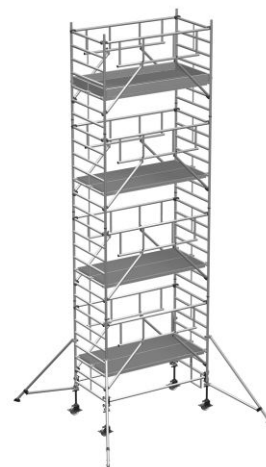

# Zarges Fahrgerüst MultiTower S-PLUS 2T mit Auslegern, doppelte Plattformbreite 1,80m Plattformlänge 9,25m AH

Arbeitshöhe bis 13,20m

Art. Nr.: Z52485

**7.986,85 €**

~~UVP 16.207,09 €~~

(inkl. MwSt., zzgl. Versandkosten)

**LIEFERZEIT: 9 -10 WERKTAGE**

✔ SOFORT LIEFERBAR

**Gewicht:** 293.9 kg

**Gerüsthöhe:** 8,50 m

**Hersteller:** Zarges

**Plattformbreite:** 1,35 m

**Arbeitshöhe:** 9,25 m

**Kategorie:** Fahrgerüste

**Material:** Aluminium

**Plattformlänge:** 1,80 m

**Standhöhe:** 7,25 m

**gpsr\_manufacturer\_name:** Zarges

**Maximale Arbeitsfläche, sicherer und schneller Aufbau durch vorlaufendes Gelände, zwei Meter Plattformabstand und weniger Einzelteile**

- Gerüstbreite: 1,35m
- Gerüstlänge: 1,80m; 2,50m; 3,00m
- Sicherer und schneller Auf- und Abbau durch vorlaufendes Gelände und Plattform im 2-m-Abstand
- Arbeitshöhen von 3,35m bis max. 13,20m mit Serienteilen aus dem Z600 Programm aufbaubar