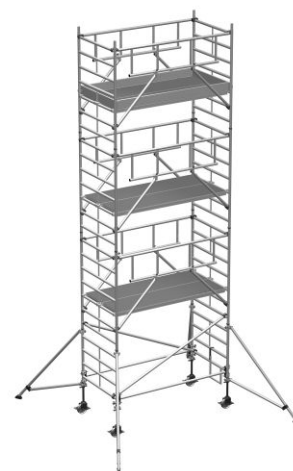

Zarges Fahrgerüst MultiTower S-PLUS 2T mit Auslegern, doppelte Plattformbreite 1,80m Plattformlänge 8,40m AH

Arbeitshöhe bis 13,20m

Art. Nr.: Z52475

7.008,70 €

~~UVP 14.222,17 €~~

(inkl. MwSt., zzgl. Versandkosten)

LIEFERZEIT: 9 -10 WERKTAGE

✔ SOFORT LIEFERBAR

Gewicht: 248.5 kg

Hersteller: Zarges	Gerüsthöhe: 7,65 m	Standhöhe: 6,40 m
Plattformlänge: 1,80 m	Plattformbreite: 1,35 m	Material: Aluminium
Arbeitshöhe: 8,40 m	Kategorie: Fahrgerüste	gpsr_manufacturer_name: Zarges

**Maximale Arbeitsfläche, sicherer und schneller Aufbau durch vorlaufendes
Geländer, zwei Meter Plattformabstand und weniger Einzelteile**

- Gerüstbreite: 1,35m
- Gerüstlänge: 1,80m; 2,50m; 3,00m
- Sicherer und schneller Auf- und Abbau durch vorlaufendes Geländer und Plattform im 2-m-Abstand
- Arbeitshöhen von 3,35m bis max. 13,20m mit Serienteilen aus dem Z600 Programm aufbaubar