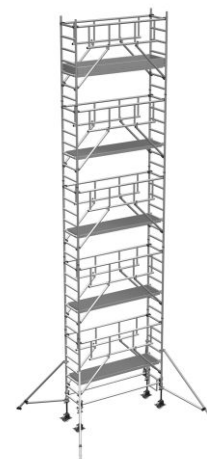

Zarges Fahrgerüst MultiTower S-PLUS 1T mit Auslegern 2,50m Plattformlänge 13,20m AH

Die fahrbare Gerüstlösung für sicheren und schnellen Aufbau durch vorlaufendes Gelände, zwei Meter Plattformabstand und weniger Einzelteile

Art. Nr.: Z52326

9.634,25 €

~~UVP 19.550,03 €~~

(inkl. MwSt., zzgl. Versandkosten)

LIEFERZEIT: 9 -10 WERKTAGE

✔ SOFORT LIEFERBAR

Gewicht: 378.4 kg

Standhöhe: 11,20 m

Gerüsthöhe: 12,45 m

Material: Aluminium

Plattformbreite: 0,75 m

Kategorie: Fahrgerüste

Plattformlänge: 2,50 m

Arbeitshöhe: 13,20 m

Hersteller: Zarges

gpsr_manufacturer_name: Zarges

Die fahrbare Gerüstlösung für sicheren und schnellen Aufbau durch vorlaufendes Gelände, zwei Meter Plattformabstand und weniger Einzelteile

- Gerüstbreite: 0,75m
- Gerüsthöhe: 1,80m;2,50m;3,00m
- Sicherer und schneller Auf- und Abbau durch vorlaufendes Gelände und Plattform im 2-m-Abstand