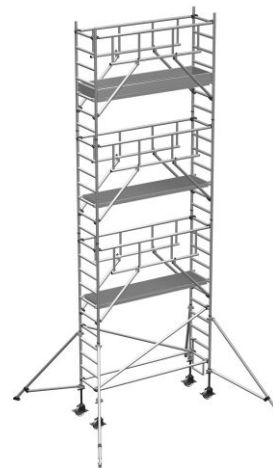

Zarges Fahrgerüst MultiTower S-PLUS 1T mit Auslegern 1,80m Plattformlänge 8,40m AH

Die fahrbare Gerüstlösung für sicheren und schnellen Aufbau durch vorlaufendes Gelände, zwei Meter Plattformabstand und weniger Einzelteile

Art. Nr.: Z52275

5.824,35 €

~~UVP 11.818,84 €~~

(inkl. MwSt., zzgl. Versandkosten)

LIEFERZEIT: 9 -10 WERKTAGE

✔ SOFORT LIEFERBAR

Gewicht: 199.4 kg

Gerüsthöhe: 7,40 m

Plattformbreite: 0,75 m

Standhöhe: 6,40 m

Kategorie: Fahrgerüste

Plattformlänge: 1,80 m

Hersteller: Zarges

Material: Aluminium

Arbeitshöhe: 8,40 m

gpsr_manufacturer_name: Zarges

Die fahrbare Gerüstlösung für sicheren und schnellen Aufbau durch vorlaufendes Gelände, zwei Meter Plattformabstand und weniger Einzelteile

- Gerüstbreite: 0,75m
- Gerüsthöhe: 1,80m;2,50m;3,00m
- Sicherer und schneller Auf- und Abbau durch vorlaufendes Gelände und Plattform im 2-m-Abstand